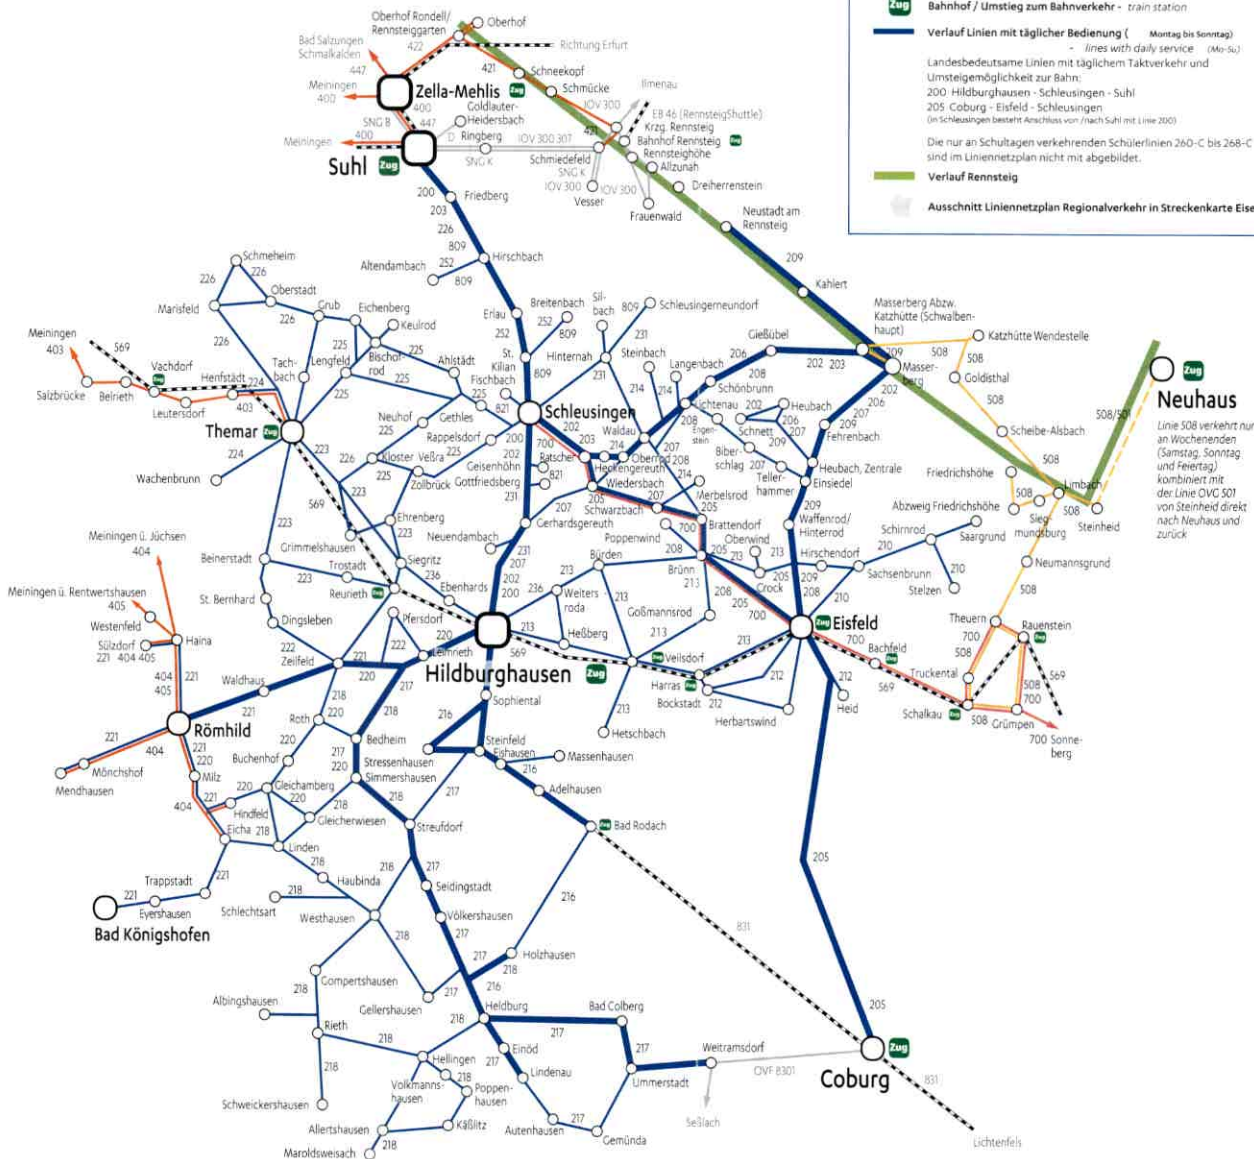

UNTERWEGS im Landkreis Hildburghausen

Legende - legend

- **Buslinien der WerraBus (Transdev GmbH) - bus line**
  Fon: 01805 1479963 | www.werrabus.de
- **Buslinien Ilichmann Tours GmbH - bus line**
  Fon: 036704 8333 | www.tali-lichmann.de
- **Buslinien der MBB Meiningener Busbetriebs GmbH - bus line**
  Fon: 03693 64540 | www.mbb-mjg.de
- **Buslinien der Omnibus Verkehrs Gesellschaft mbH Sonneberg**
  Fon: 03675 25290 | www.ovg-son.de

- - - **Eisenbahnstrecken - railway**
- **Bahnhof / Umstieg zum Bahnverkehr - train station**
- **Verlauf Linien mit täglicher Bedienung (Montag bis Sonntag) - lines with daily service (Mo-Su)**

- **Verlauf Rennsteig**
- **Ausschnitt Liniennetzplan Regionalverkehr in Streckenkarte Eisenbahn**

Neuhaus